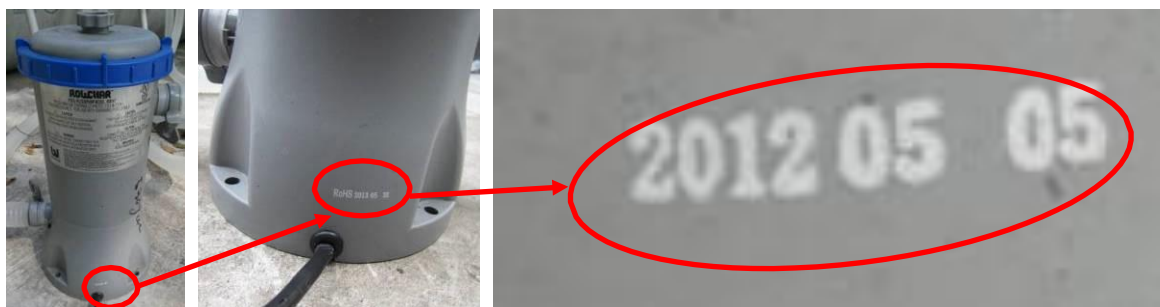

UBICACION DEL NUMERO DE SERIE

ALBERCAS ESTRUCTURALES Y FAST SET

El número de serie se encuentra junto a las instrucciones de CUIDADOS y ADVERTENCIAS o bien junto a la salida de drenado

ALBERCAS CON TECHO

Se localiza junto a la salida de drenado

ALBERCAS HYDRIMUM DE ACERO

#B56286
286N-0384-01
01-30-2014
16'x12'x48"

SALU SPA

BOMBA Y CALENTADOR DE AGUA SPA

BOMBAS DE AGUA Y ARENA

LANCHAS, BOTES Y PADDLES

CIN