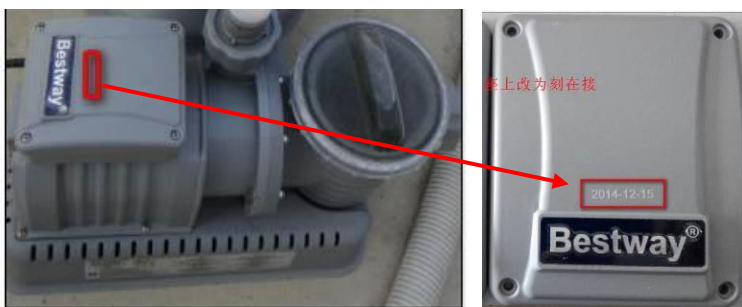

UBICACION DEL NUMERO DE SERIE

ALBERCAS ESTRUCTURALES Y FAST SET

El número de serie se encuentra junto a las instrucciones de CUIDADOS y ADVERTENCIAS o bien junto a la salida de drenado

ALBERCAS CON TECHO

Se localiza junto a la salida de drenado

ALBERCAS HYDRIMUM DE ACERO

#B56286
286N-0384-01
01-30-2014
16'x12'x48"

SALU SPA

BOMBA Y CALENTADOR DE AGUA SPA

BOMBAS DE AGUA Y ARENA

LANCHAS, BOTES Y PADDLES

CIN