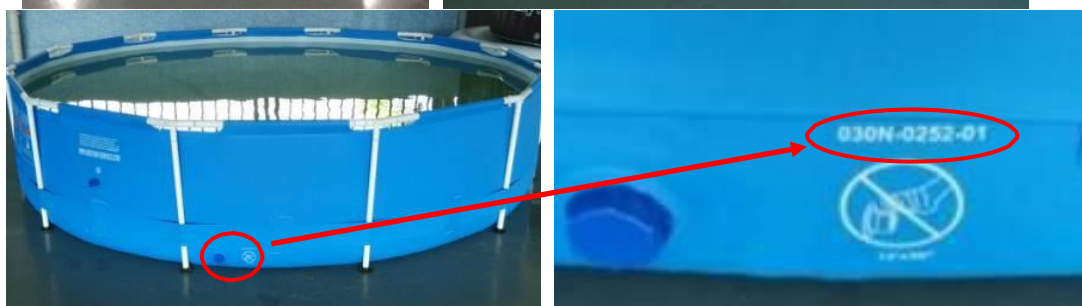

UBICACION DEL NUMERO DE SERIE

ALBERCAS ESTRUCTURALES Y FAST SET

El número de serie se encuentra junto a las instrucciones de CUIDADOS y ADVERTENCIAS o bien junto a la salida de drenado

ALBERCAS CON TECHO

Se localiza junto a la salida de drenado

ALBERCAS HYDRIMUM DE ACERO

#B56286
286N-0384-01
01-30-2014
16'x12'x48"

SALU SPA

BOMBA Y CALENTADOR DE AGUA SPA

BOMBAS DE AGUA Y ARENA

LANCHAS, BOTES Y PADDLES

CIN