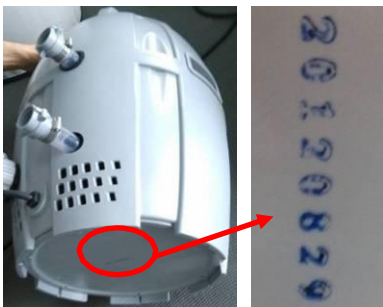

UBICACION DEL NUMERO DE SERIE

ALBERCAS ESTRUCTURALES Y FAST SET

El número de serie se encuentra junto a las instrucciones de CUIDADOS y ADVERTENCIAS o bien junto a la salida de drenado

ALBERCAS CON TECHO

Se localiza junto a la salida de drenado

ALBERCAS HYDRIMUM DE ACERO

#B56286
286N-0384-01
01-30-2014
16'x12'x48"

SALU SPA

BOMBA Y CALENTADOR DE AGUA SPA

BOMBAS DE AGUA Y ARENA

LANCHAS, BOTES Y PADDLES

CIN