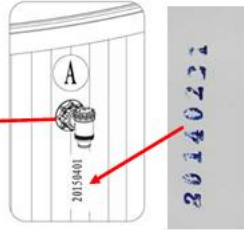

ALBERCAS HYDRIMUM DE ACERO

#B56286
286N-0384-01
01-30-2014
16'x12'x48"