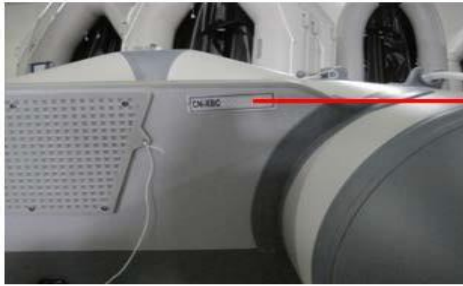

Se localiza junto a la salida de drenado

ALBERCAS HYDRIMUM DE ACERO

#B56286
286N-0384-01
01-30-2014
16'x12'x48"

SALU SPA

BOMBA Y CALENTADOR DE AGUA SPA

BOMBAS DE AGUA Y ARENA

LANCHAS, BOTES Y PADDLES

CIN